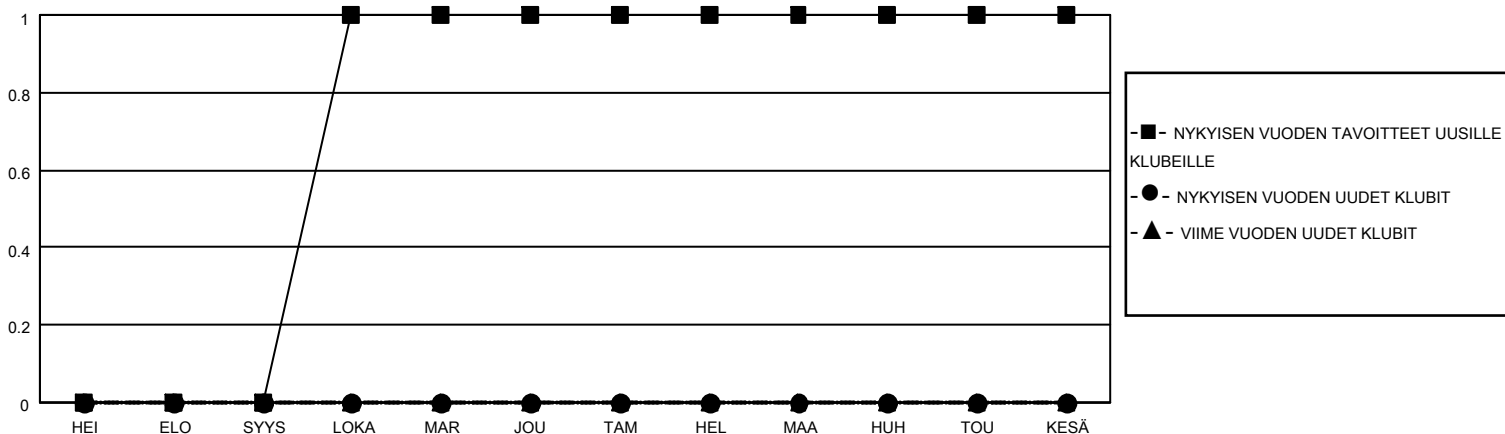

MONTHLY MEMBERSHIP PROGRESS REPORT

SIJAINTI FINLAND

District 107 L

Results as of: 2/28/2023

Klubit				jäsentä			
TULOKSET 2022-2023				TULOKSET 2022-2023			
NELJÄNNES	UUDEN KLUBIN TAVOITE	UUDET KLUBIT	LOPETETUT KLUBIT	NELJÄNNES	JÄSENKASVUN NETTOTAVOITE	TOTEUTUNUT JÄSENKASVU	POISTETUT JÄSENET (mukaan lukien siirrot)
HEI/ELO/SYYS	0	0	1	HEI/ELO/SYYS	10	5	13
LOKA/MAR/JOU	1	0	0	LOKA/MAR/JOU	0	13	19
TAM/HEL/MAA	0	0	0	TAM/HEL/MAA	15	4	9
HUH/TOU/KESÄ	0	0	0	HUH/TOU/KESÄ	15	0	0

TAVOITTEET JA UUDET KLUBIT, KUMULATIIVINEN