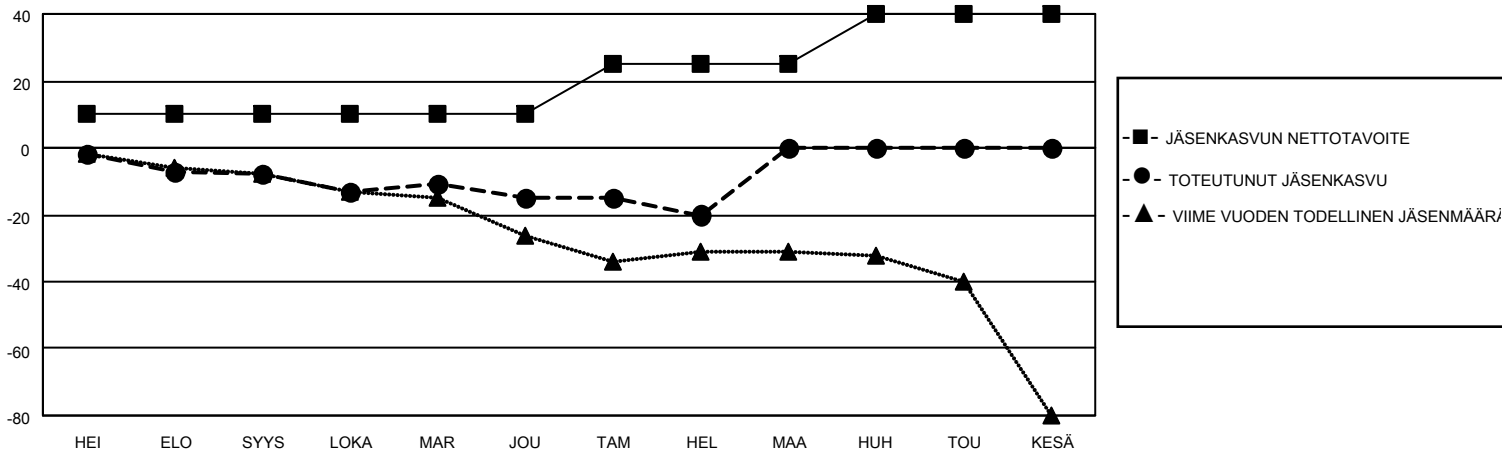

# MONTHLY MEMBERSHIP PROGRESS REPORT

SIJAINTI FINLAND

District 107 L

Results as of: 2/28/2023

Klubit				jäsentä			
TULOKSET 2022-2023				TULOKSET 2022-2023			
NELJÄNNES	UUDEN KLUBIN TAVOITE	UUDET KLUBIT	LOPETETUT KLUBIT	NELJÄNNES	JÄSENKASVUN NETTOTAVOITE	TOTEUTUNUT JÄSENKASVU	POISTETUT JÄSENET (mukaan lukien siirrot)
HEI/ELO/SYYS	0	0	1	HEI/ELO/SYYS	10	5	13
LOKA/MAR/JOU	1	0	0	LOKA/MAR/JOU	0	13	19
TAM/HEL/MAA	0	0	0	TAM/HEL/MAA	15	4	9
HUH/TOU/KESÄ	0	0	0	HUH/TOU/KESÄ	15	0	0

TAVOITTEET JA UUDET KLUBIT, KUMULATIIVINEN

TAVOITTEET JA JÄSENET, KUMULATIIVINEN

LAKKAUTETUT KLUBIT: 1

ERONNEET JÄSENET

KUOLLUT	7
KLUBI LAKKAUTETTU	0
MUU	34
<b>YHTEENSÄ</b>	<b>41</b>

9 CLUBS OF 38 LISÄNNYT YHDEN TAI USEAMMAN UUTTA JÄSENTÄ